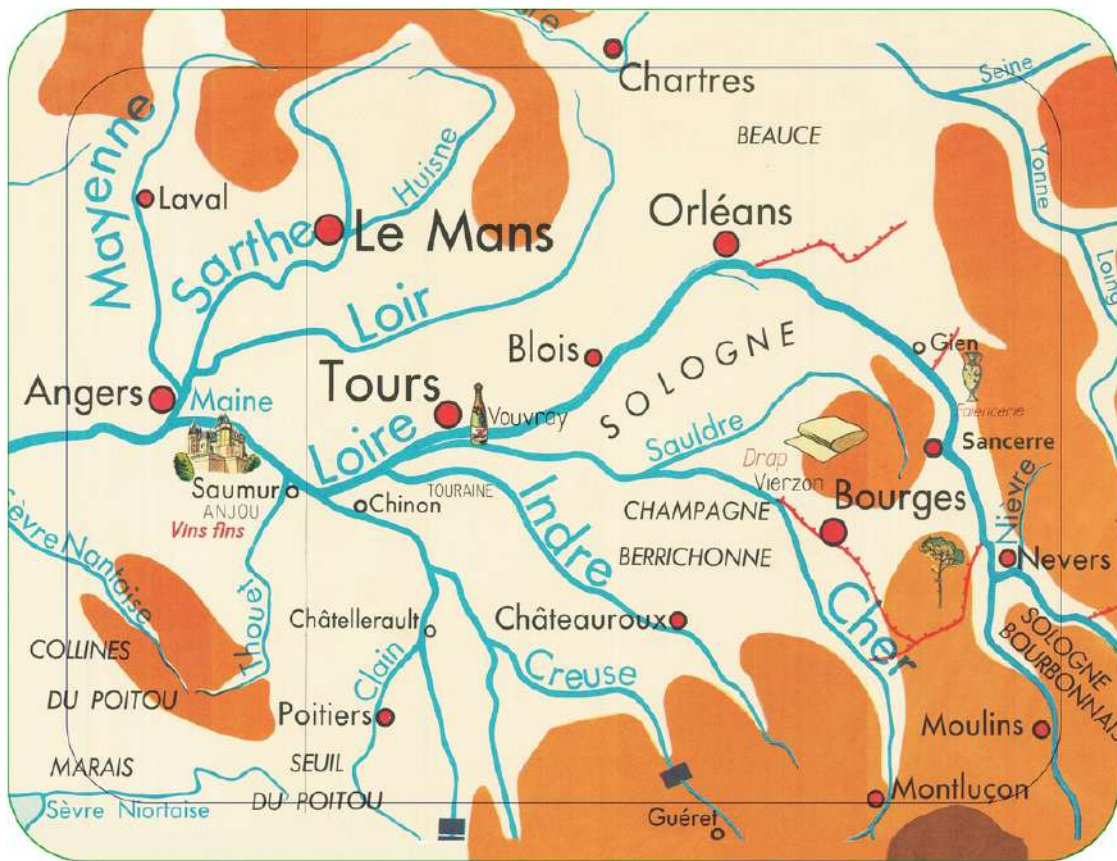

RÈF PMO1

Rectangular tray 270x200 mm

RÈF PPO1

Rectangular tray 275x135 mm

PAYS DE LA LOIRE

Rectangular tray 430x330 mm

RÈF PG10

RÈF PM11