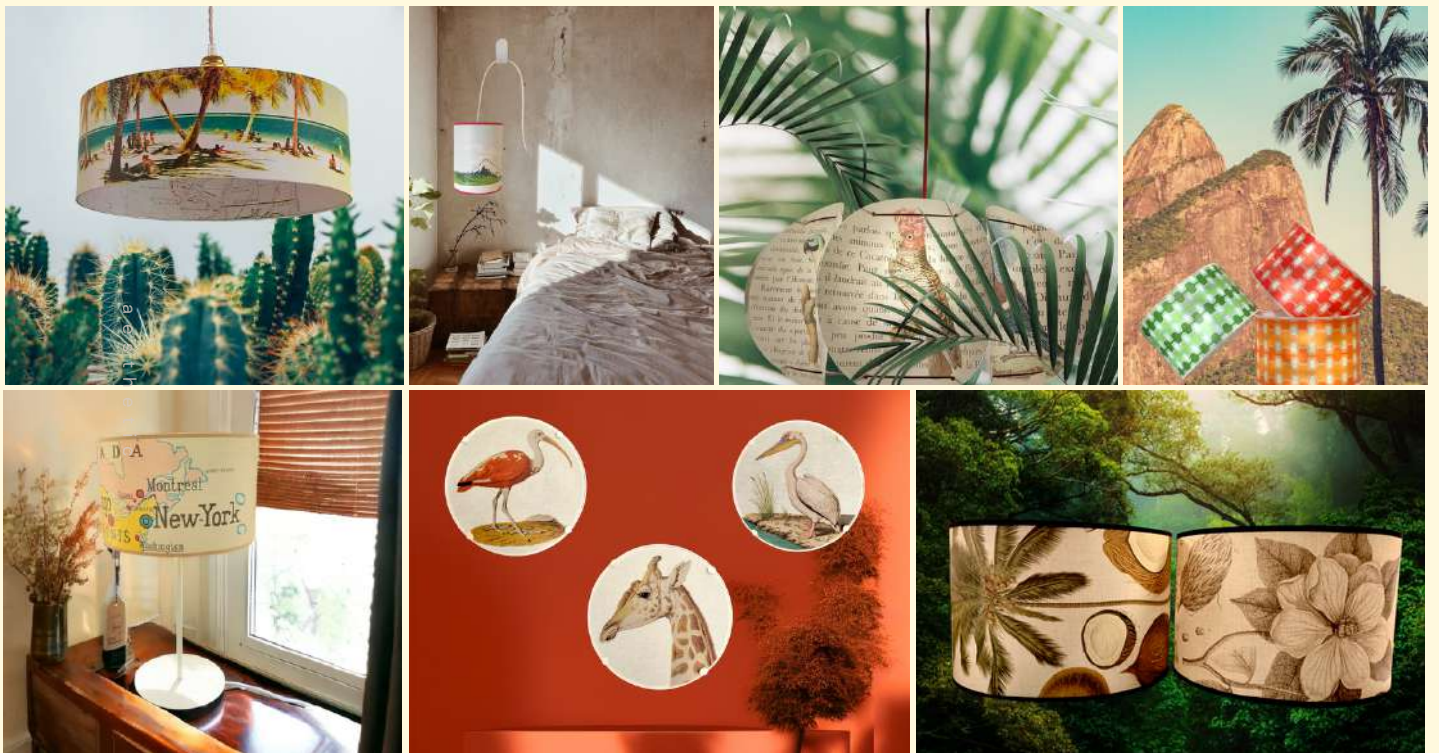

Zaralobo

PRESENTATION

Edwige Bregaint, designer textile, réalise des lampes depuis 2011, motif et conception du produit sous le nom de Zaralobo

Du slow design pour des pièces uniques et rares, réalisées avec des cartes anciennes de géographie, elle décide de commercialiser des lampes prêtes à utiliser et crée des pieds de lampes en métal cuivré légers qui ensuite seront peints aux couleurs acidulées pour un effet plus design, ce sont les Spoutnik