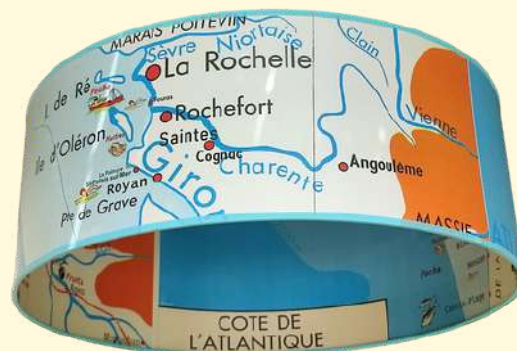

Nos coloris , noir, beige, bleu et jaune .

MODELE Floride plage Diam 40cm

MODELE SETE AVEC STRUCTURE JAUNE - BIAIS ORANGE

MODELE CHICAGO AVEC STRUCTURE BEIGE - BIAIS BEIGE DORÉ

MODELE OLERON AVEC STRUCTURE BLEU - BIAIS BLEU AQUA