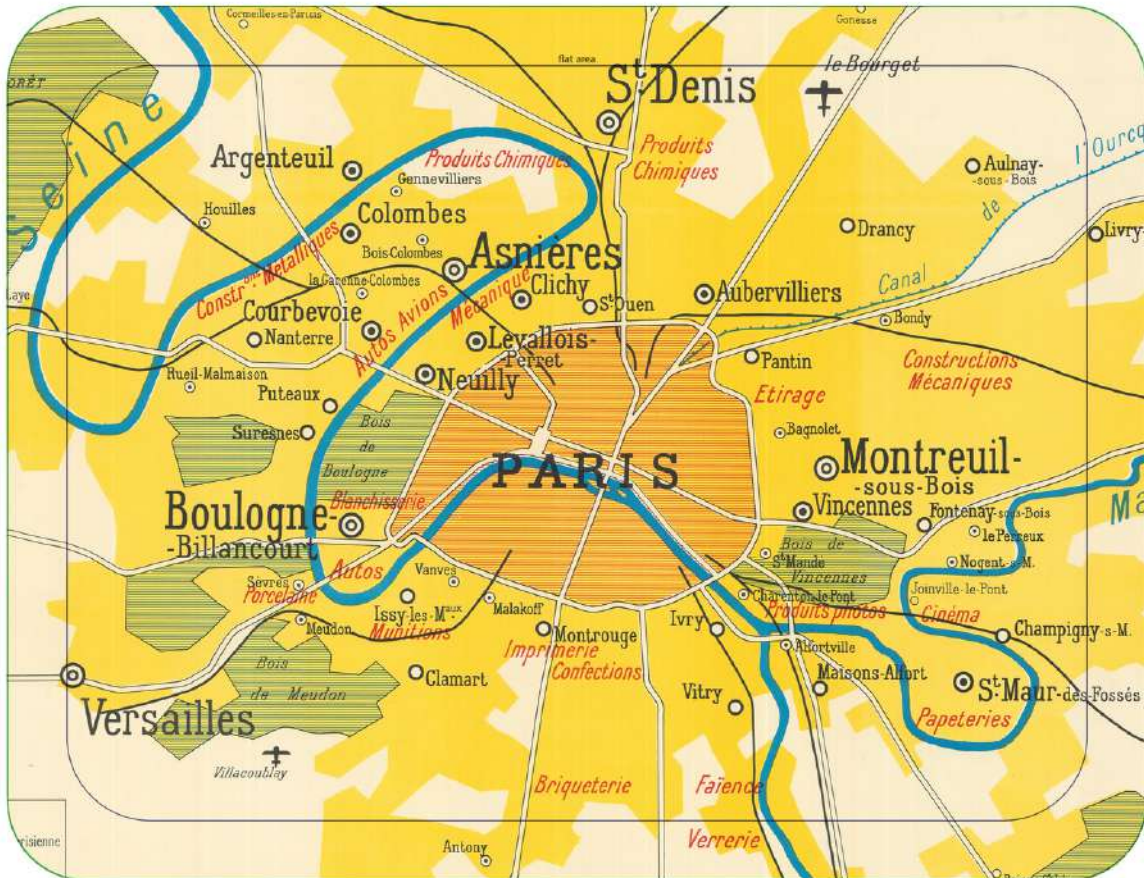

ILS ONT AUSSI LE LABEL FSC MIXTE (POUR UNE GESTION FORESTIÈRE RESPONSABLE)

LA NORMANDIE

RÈF PGO4

RÈF PMO5

Rectangular tray 270x200 mm

RÈF PPO7

Rectangular tray 275x135 mm

PARIS