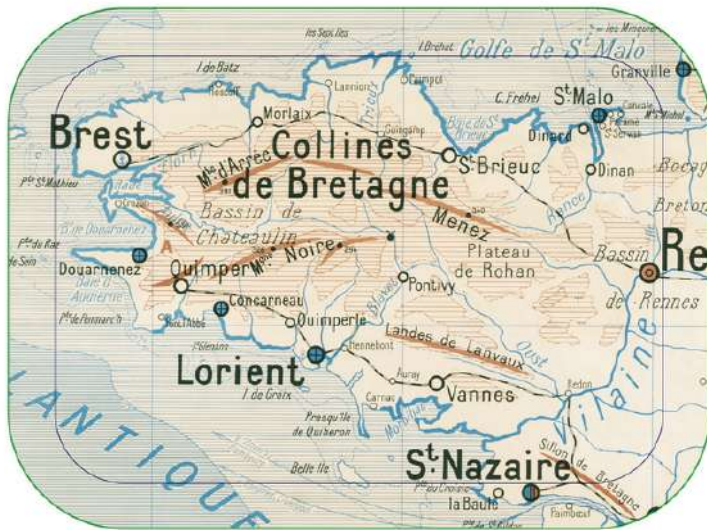

RÈF PGO5

RÈF PMO6

Rectangular tray 270x200 mm

RÈF PPO8

Rectangular tray 275x135 mm

LA BRETAGNE

RÈF PGO1

Rectangular tray 430x330 mm