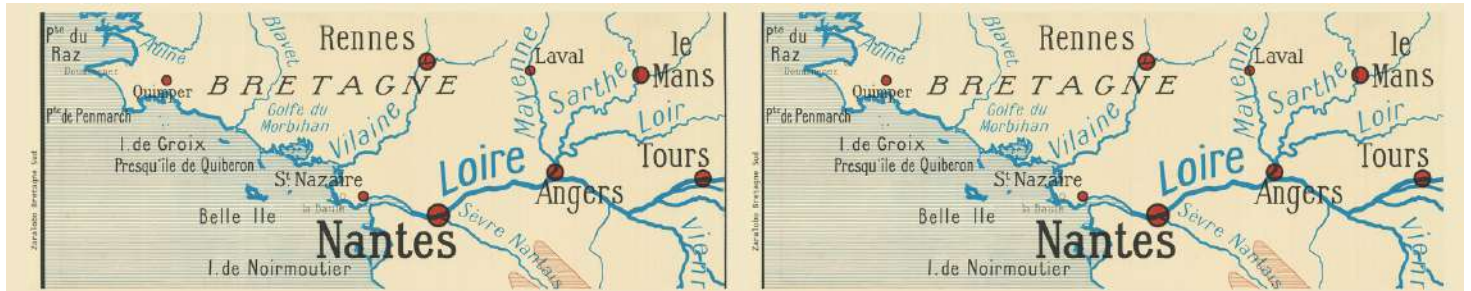

LA GIRONDE RÈF RV10

NOUVELLES COULEURS

LES ILES D'OR RÈF RV16

LA PROVENCE RÈF RV12

REGIONS FRANÇAISES RECTO

DIAM 25 CM (OU SUSPENSION DIAM 40CM ET 45CM)

SOLOGNE BOURGOGNE RÈF SR202

*Non disponible en Grand Format

MORBIHAN RÈF SR215

*Non disponible en Grand Format

NEW

LA BRETAGNE SUD RÈF SR218

MORVAN SUISSE RÈF SR203

LAC LEMAN - MONT BLANC - RÈF SR204

LIMOGES SAINT ETIENNE RÈF SR205
21

GRENOBLE RÈF SR206