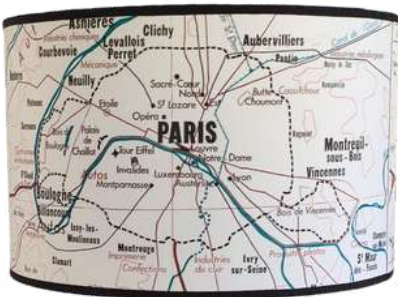

PARIS ECONOMIE
RÈF ADMO25

*Non disponible en Grand Format