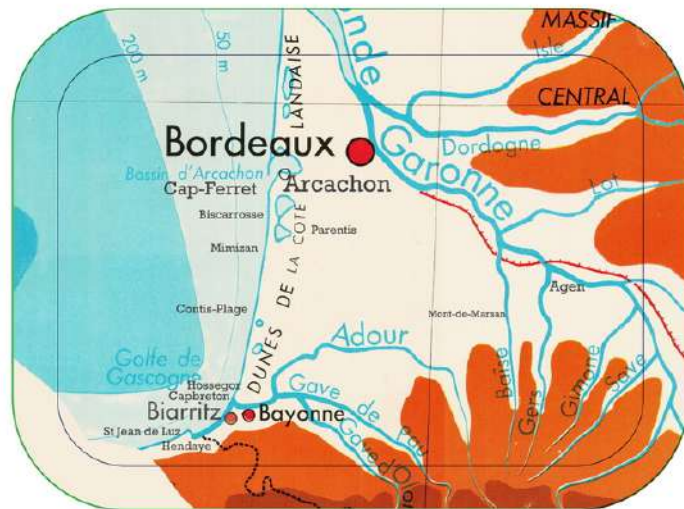

RÈF PP14

LA COTE ATLANTIQUE

Rectangular tray 430x330 mm

RÈF PGO2

Rectangular tray 270x200 mm

Rectangular tray 270x200 mm

RÈF PMO2

RÈF PMO3