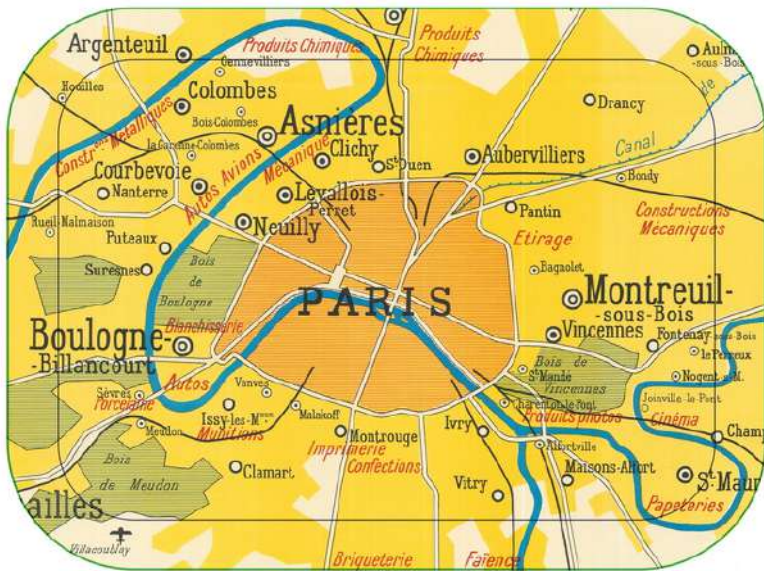

PARIS

RÈF PGO5

RÈF PMO6

RÈF PPO8