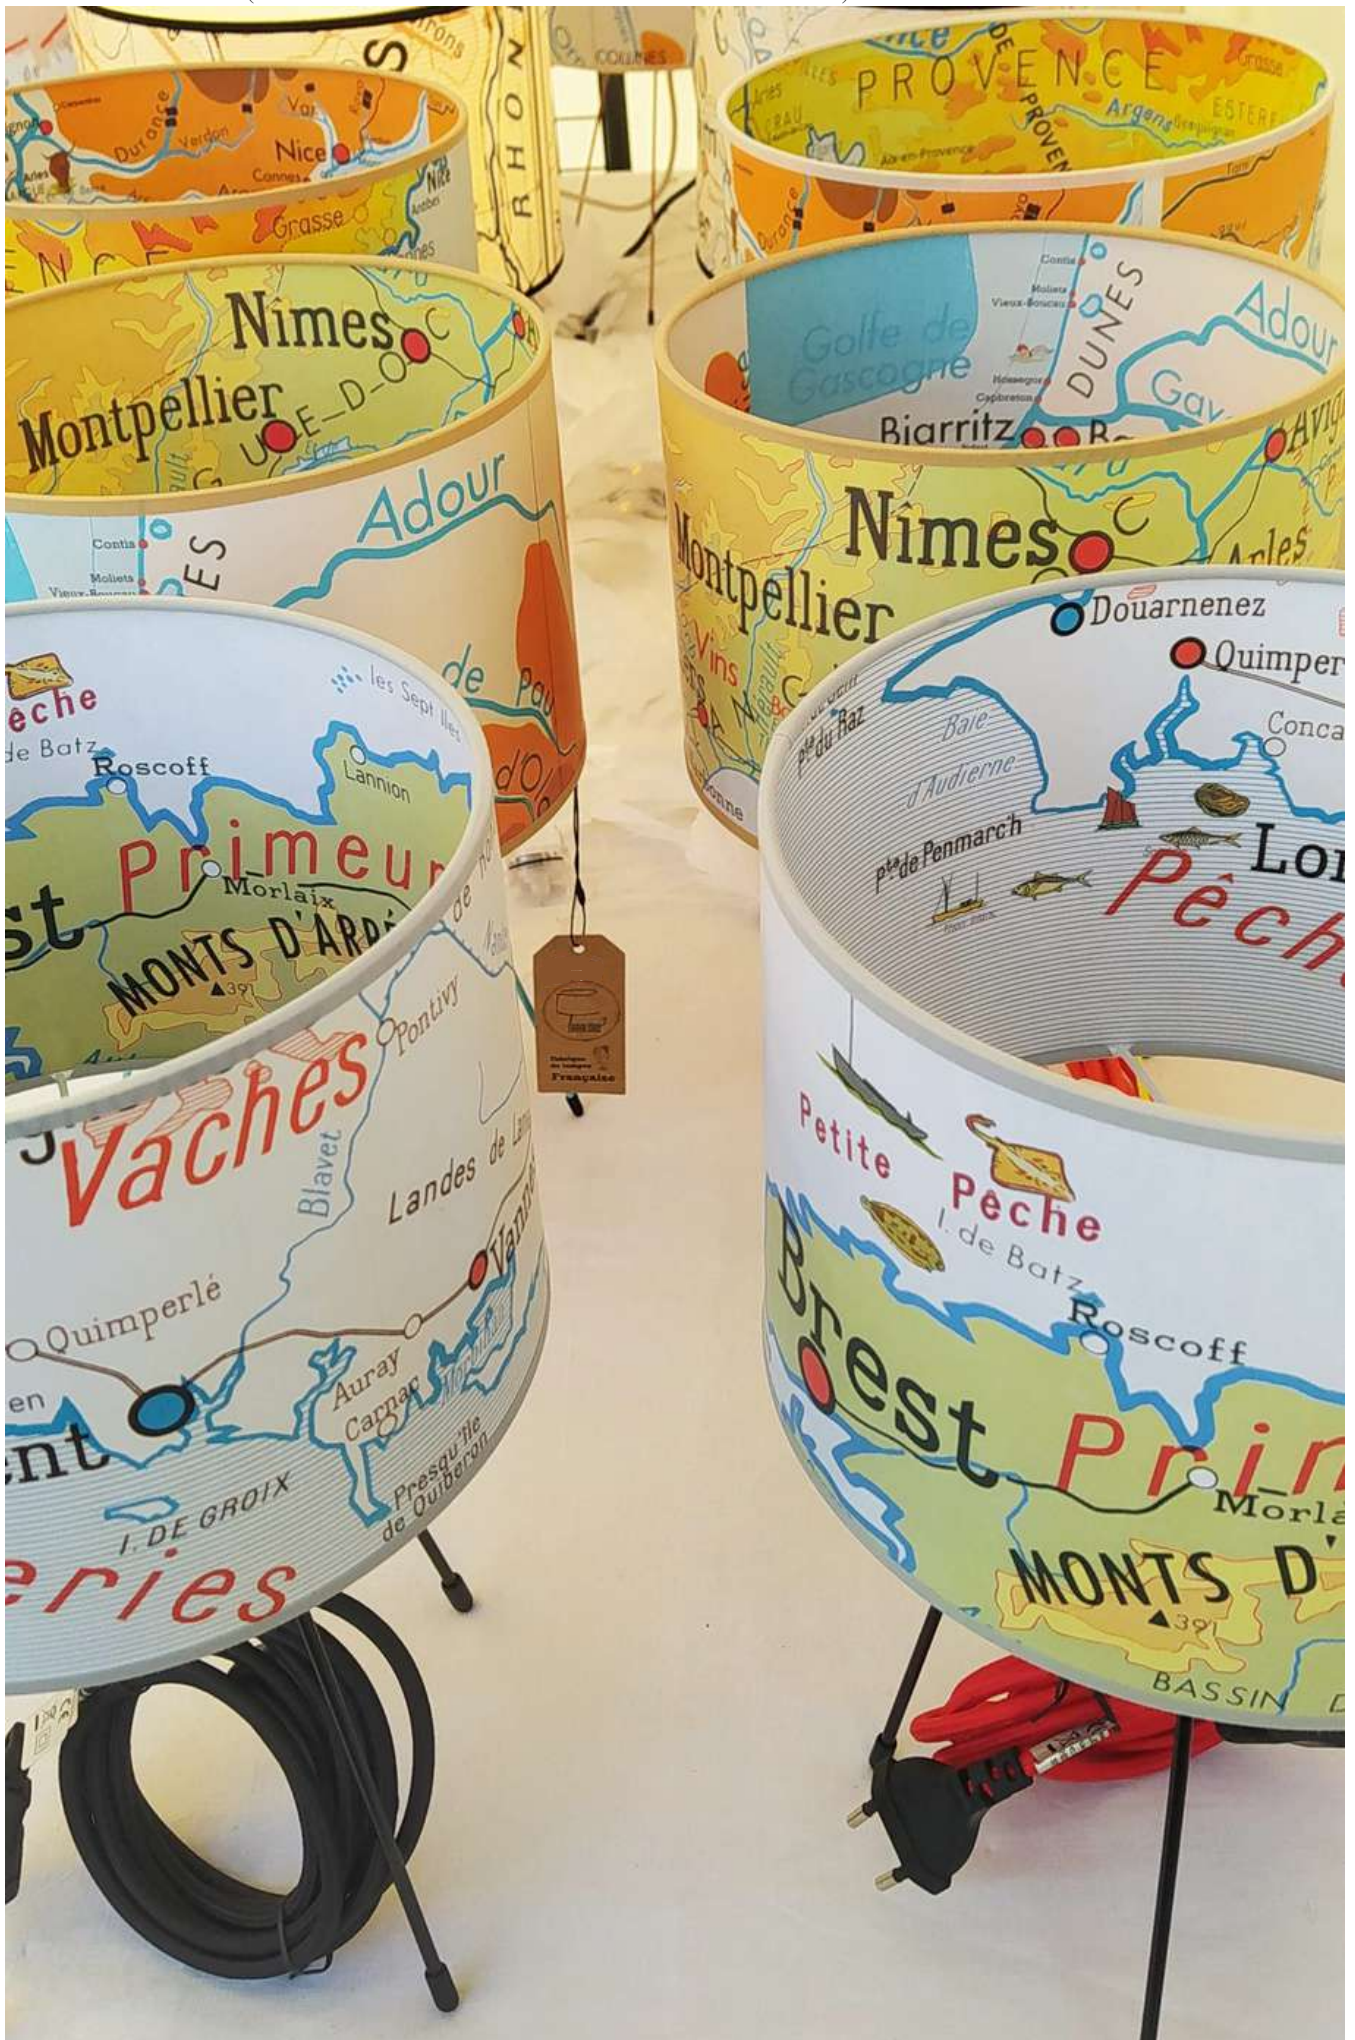

FRENCH LITTORAL

DIAM 22CM (OU SUSPENSION DIAM 40CM)