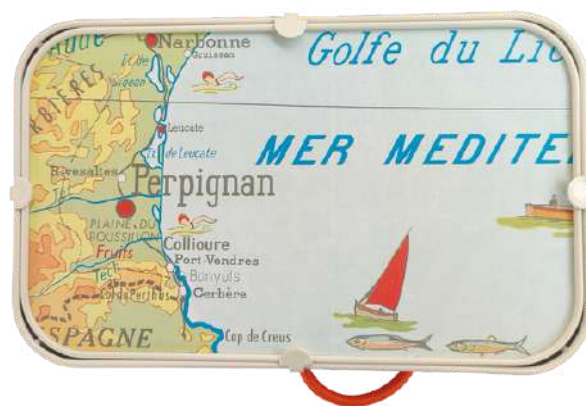

L IBIS

LA GIRAFE

LES OISEAUX

LE GEAI

LE GOURA

LA PERUCHE

LE CACATOES

APPLIQUES CADRE

NOS COLORIS , NOIR, BEIGE ET ROUGE .

DIMENSIONS 16X26CM

Les visuels de nos appliques cadre sont à choisir parmi nos nombreuses références d'abat-jour

LES PLANCHES BOTANIQUES

DIAM 25 CM (OU SUSPENSION DIAM 40CM ET 45CM)