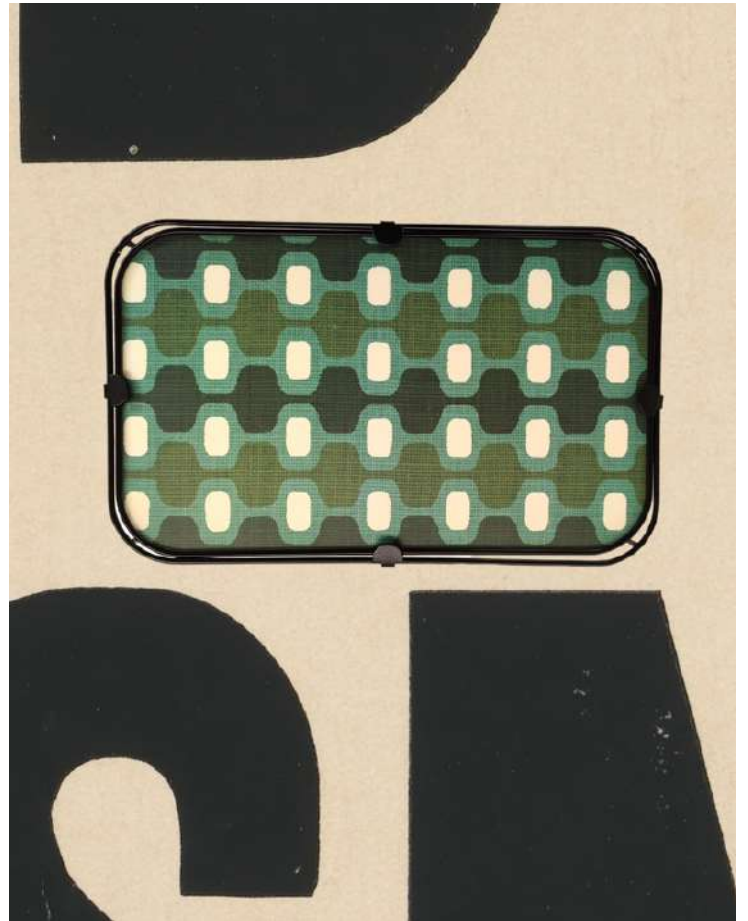

L IBIS

LA GIRAFE

LES OISEAUX

LE GEAI

LE GOURA

LA PERUCHE

LE CACATOES

APPLIQUES CADRE

NOS COLORIS , NOIR, BEIGE ET ROUGE .

DIMENSIONS 16X26CM

Les visuels de nos appliques cadre sont à choisir parmi nos nombreuses références d'abat-jour

LES PLANCHES BOTANIQUES

DIAM 25 CM (OU SUSPENSION DIAM 40CM ET 45CM)