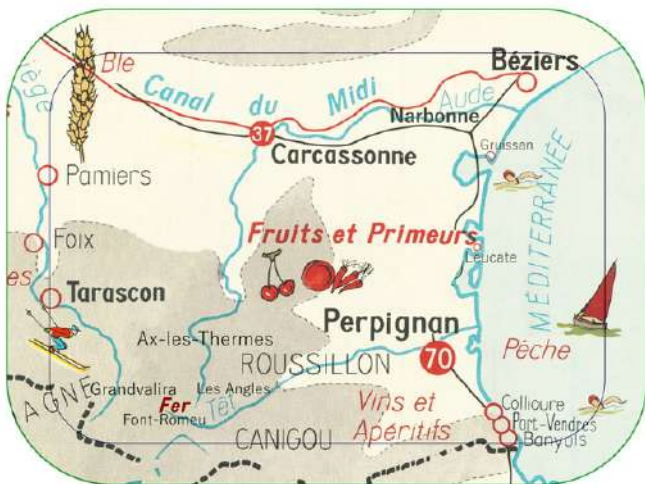

RÈF PP15

LES PYRENEES

Rectangular tray 430x330 mm

RÈF PGO8

LEUCATE

Rectangular tray 270x200 mm

RÈF PM09

Rectangular tray 270x200 mm