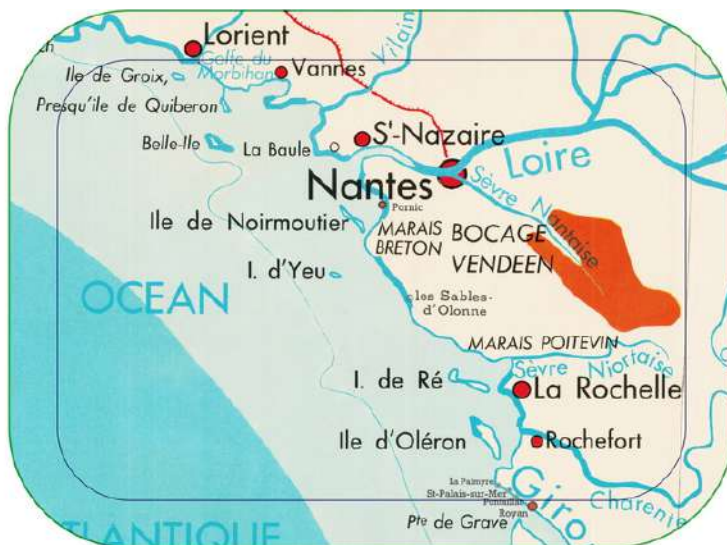

Rectangular tray 270x200 mm