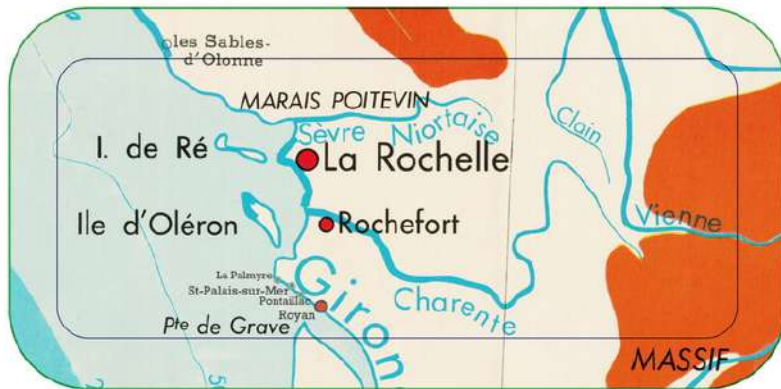

Rectangular tray 275x135 mm

RÈF PPO2