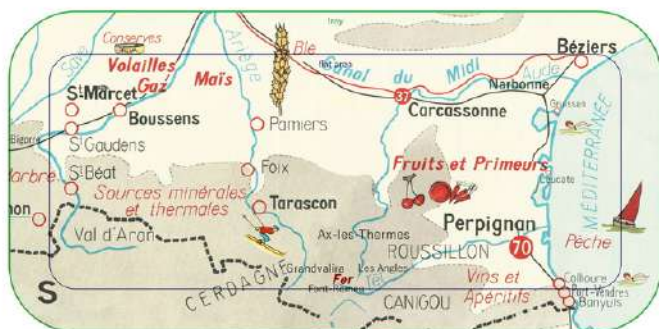

Rectangular tray 275x135 mm

RÈF PP11