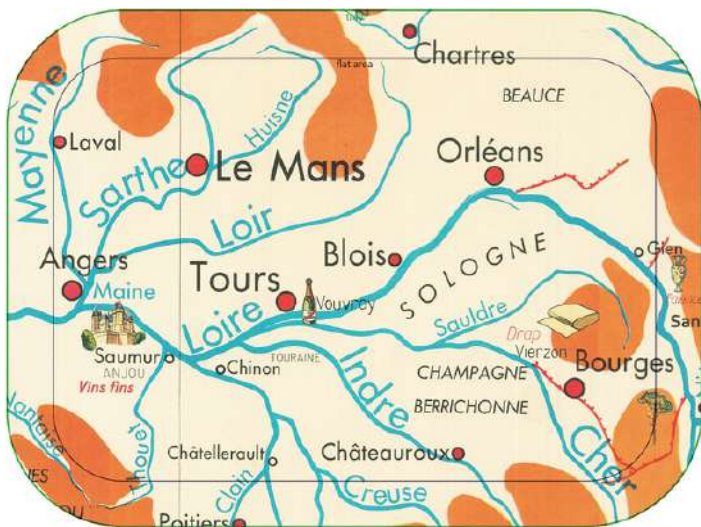

RÈF PMO1

Rectangular tray 270x200 mm

RÈF PPO1

Rectangular tray 275x135 mm

PAYS DE LA LOIRE

Rectangular tray 430x330 mm

RÈF PG10

RÈF PM11