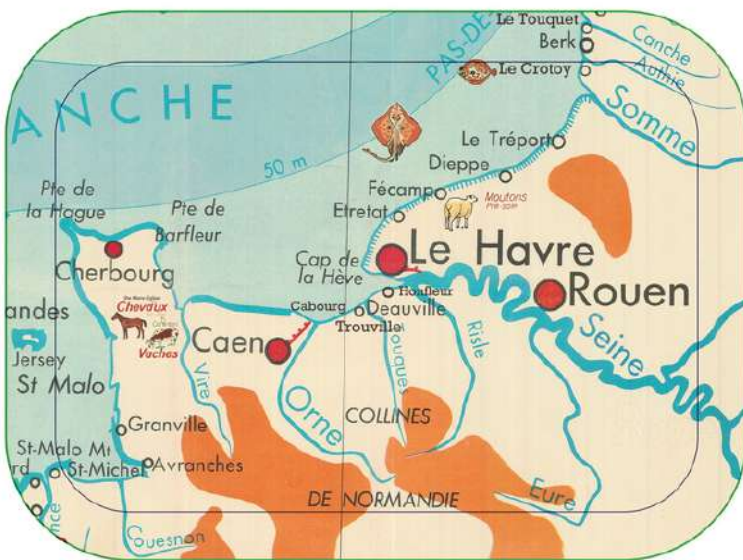

LA NORMANDIE

RÈF PGO4

RÈF PMO5

Rectangular tray 270x200 mm

RÈF PPO7

Rectangular tray 275x135 mm