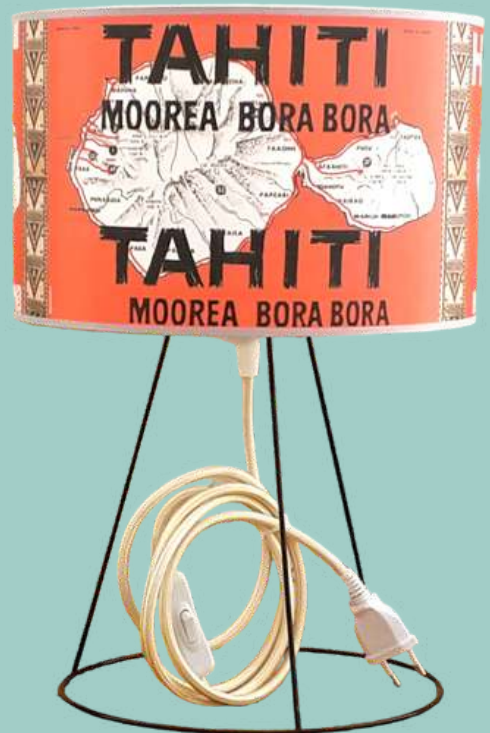

NOS COLORIS , NOIR, BEIGE ET ROUGE .

DIMENSIONS 16X26CM

Les visuels de nos appliques cadre sont à choisir parmi nos nombreuses références d'abat-jour

LES PLANCHES BOTANIQUES

DIAM 25 CM (OU SUSPENSION DIAM 40CM ET 45CM)

LE BANANIER - RÈF ABAT JOUR BANAJ
 NOIX DE COCO- RÈF ABAT JOUR COCOAJ
 LE MAGNOLIA - RÈF ABAT JOUR MAGAJ

- RÈF BALADEUSE BANB

RÈF BALADEUSE MAGB

NEW

- RÈF BALADEUSE COCOB

TAHITI

DIAM 25 CM (OU SUSPENSION DIAM 40CM ET 45CM)

COLORIS ABAT-JOUR : SABLE - TURQUOISE - JAUNE - VERT SAUGE - CORAIL
COLORIS BALADEUSES : TURQUOISE - JAUNE - VERT SAUGE - CORAIL

SOUS LES PALMIERS

DIAM 25 CM (OU SUSPENSION DIAM 40CM ET 45CM)

FLORIDE MAP BLEU
- RÉF FLOMAP-RO1