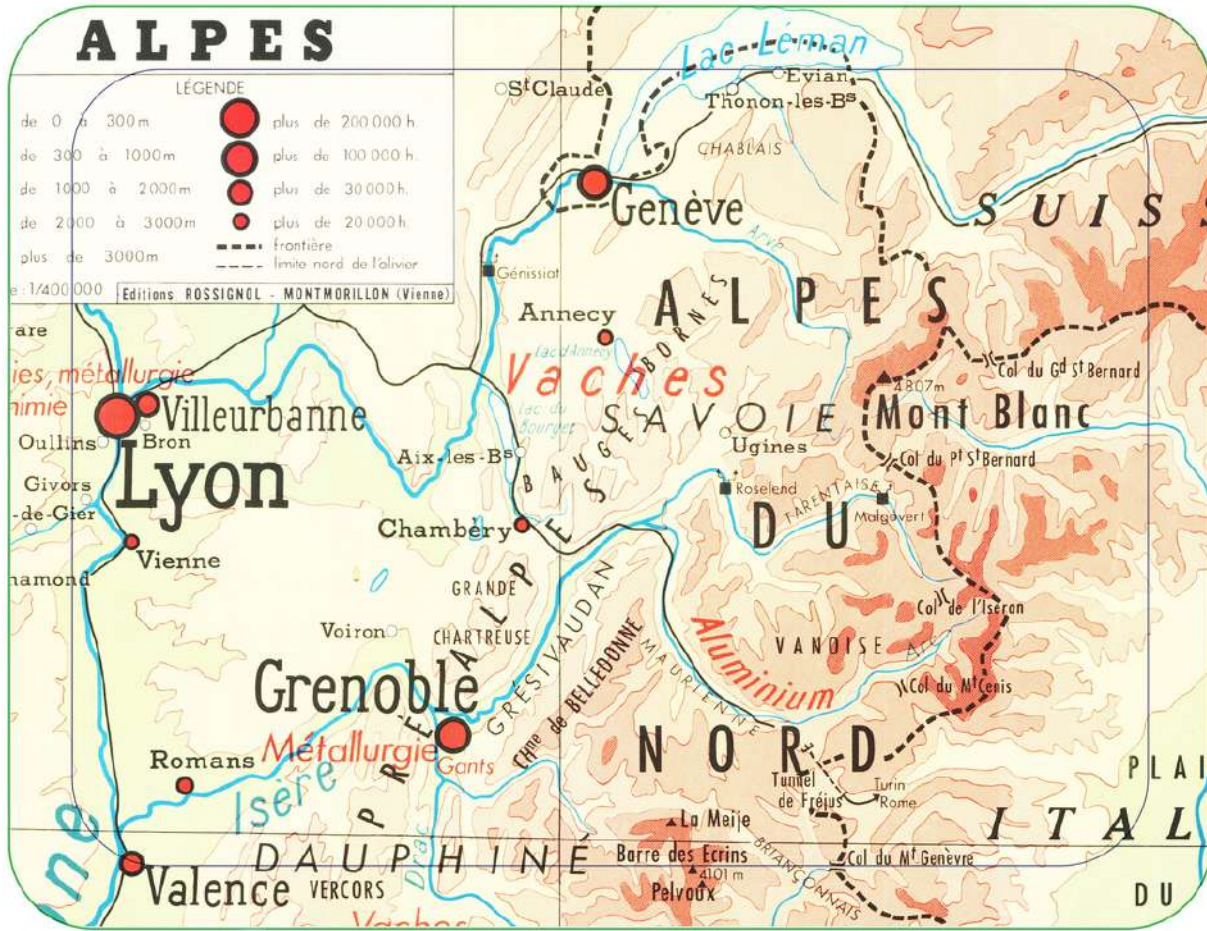

LES CHARENTES - LIMOGES

RÈF PG11

Rectangular tray 430x330 mm

ARDECHE

RÈF PG12

Rectangular tray 430x330 mm

LYON

Rectangular tray 430x330 mm