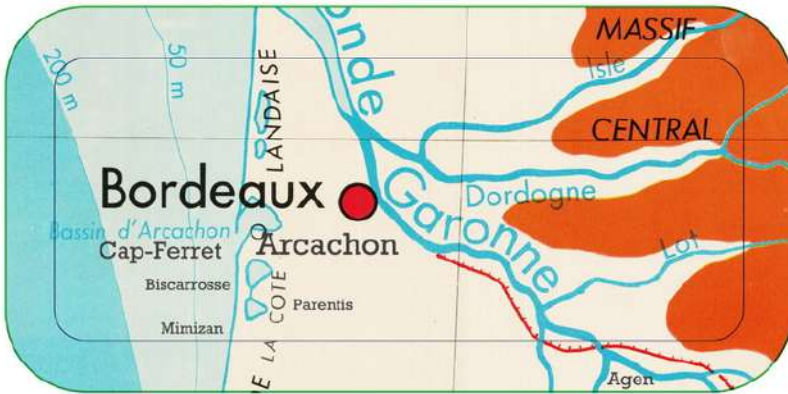

Rectangular tray 275x135 mm

RÈF PPO3