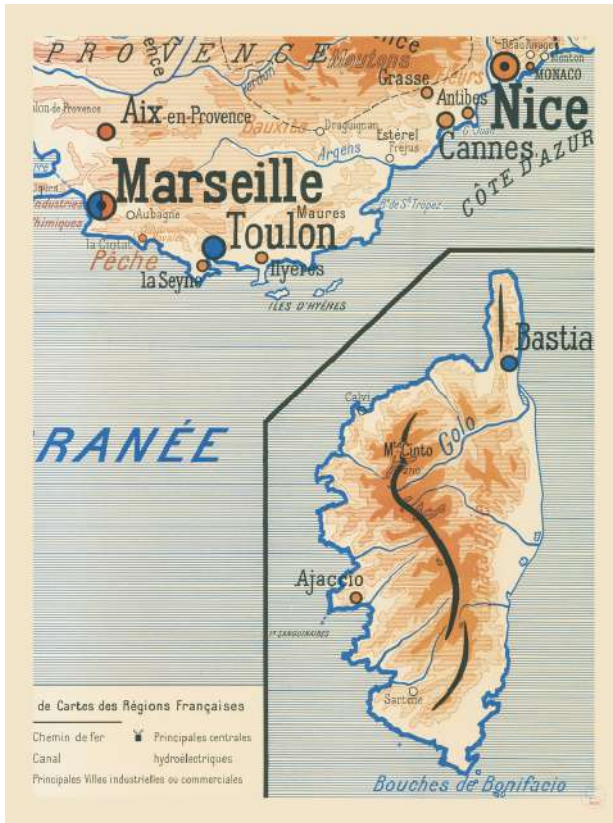

GOLFE DU LION
REF AFOO6